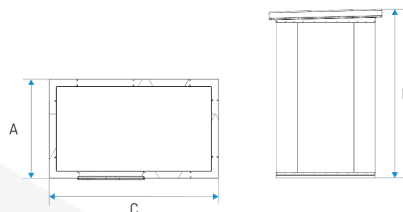

Odvodňovací stanice FEKO+ splňují požadavky nařízení ministra infrastruktury ry ze dne 17. října 2002. (Sbírka zákonů 188/02 položka 1576)

vnější rozměry zařízení [mm]

Šířka A	1000
Výška B	2300
Hloubka C	2000